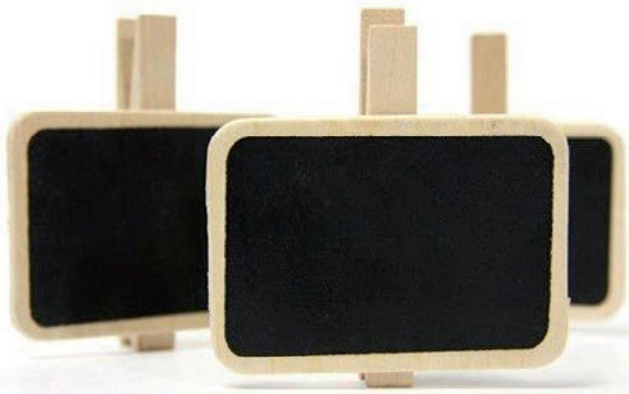

9646
SELLO CASSETTE "BONJOUR"
SCRAP EN DISPLAY
Medidas: 7 x 5 x 1 cm

9649
SELLO PARÍS TORRE EIFFEL
Medidas: 8 x 4 x 2 cm

9228

PINZA PIZARRA NOTAS MADERA

Medidas: 7 x 6,5 cm

9215 RUBIOS/MORENOS

PACK CON 6 PINZAS