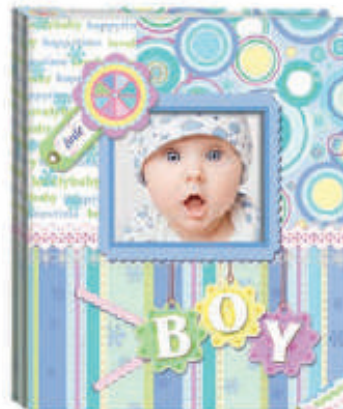

*¡Oferta!
no te quedes
sin ellas*

6572

LIBRETA PVC BAUTIZO NIÑO

Medidas: 10 x 13,5 x 1 cm

6573

LIBRETA PVC BAUTIZO NIÑA

Medidas: 10 x 13,5 x 1 cm

Bolígrafo: 10,5 cm

9252 RS

SERVILLETAS "BABY ROSA"

Medidas: 16,5 x 16,5 cm

183

Bautizos

6571 AZ/RS

ÁLBUM DE FOTOS

"DIVER BABY PHOTO"

Medidas: 24 x 20 x 4 cm

Contiene 25 hojas