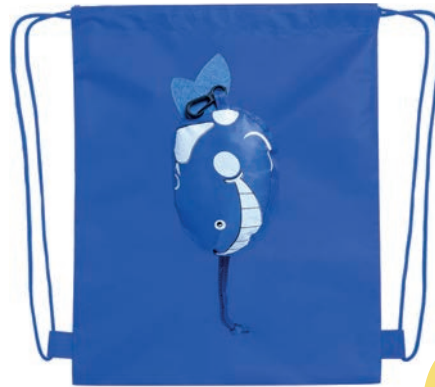

Comuniones

8474 TEN/BAL/FUT
MOCHILA "SPORTS"

Medidas: 43 cm
Material: Poliéster

8623 TEN/BAL/FUT
LÁPIZ DE MADERA "SPORTS"

Medidas: 18,7 x 2,7 x 1,2 cm

8417 VE/RO/NA/AZ
MOCHILA PLEGABLE
ANIMALS

Medidas: 26 x 32 cm
Material: Poliéster

8470 AZ/PT/VE **MOCHILA POLIÉSTER**

Medidas: 30 x 26 cm
Material: Poliéster

8473 NA/AM/BL/AZ
MOCHILA "GRANJA"

Medidas: 32,5 x 26,5 cm
Material: Poliéster

8618

BOLSA PLEGABLE BÚHO

Medidas: 32,5 x 27 cm
Material: Poliéster

8619

BOLSA PLEGABLE ABEJA

Medidas: 32,5 x 27 cm
Material: Poliéster

2735

SET 3 TAPERS
LUNCH LLAMA

Medida taper grande: 12 x 5,5 cm

Medida mediano: 10,3 x 5 cm

Medida pequeño: 9 x 4,5 cm