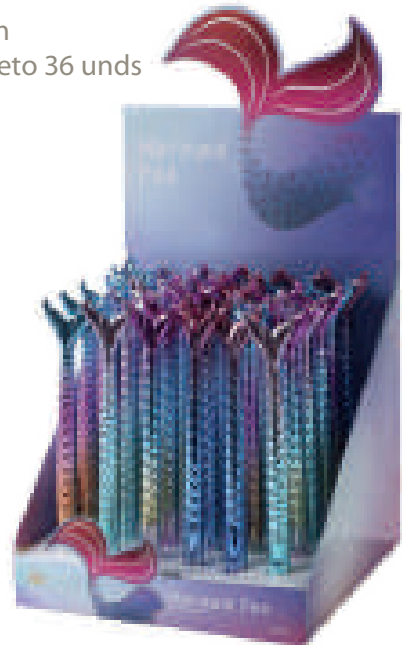

8606 SUR
BOLÍGRAFO COLA SIRENA
"MERMAID"

Medidas: 16,8 cm
Expositor completo 36 unds
Precio unitario