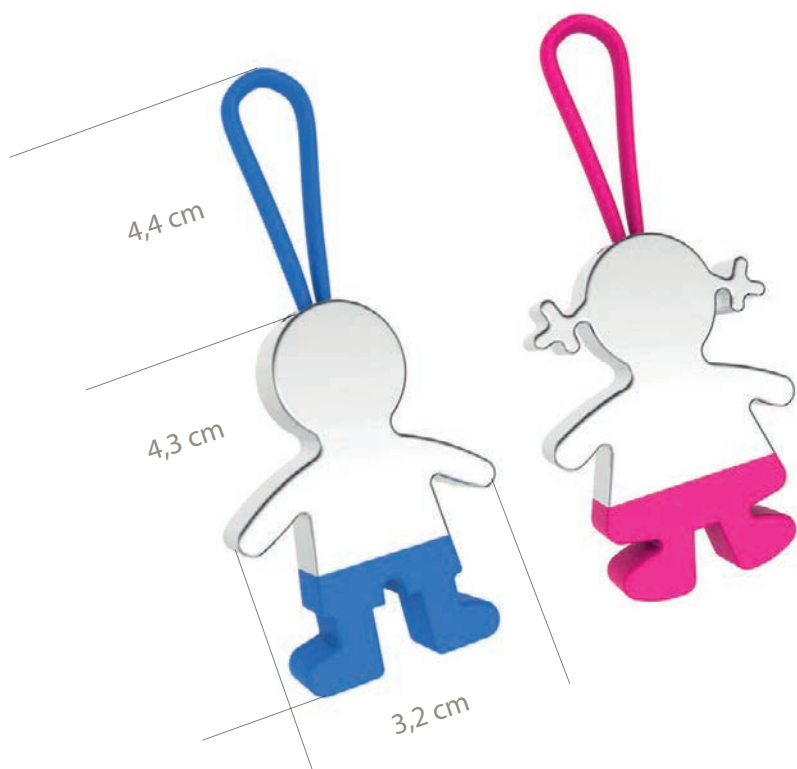

6591 RS
LLAVERO HAPPYBABY
EN CAJA DE REGALO

Medidas caja: 11 x 7 cm

10 cm

4,5 cm

4,5 cm

Bautizos

6540 AZ/RS
 LLAVERO MONEDA CARRITO
 + SOPORTE MÓVIL EN CAJA DE REGALO
 Medidas caja: 11 x 5 cm

654I AZ
 LLAVERO NIÑO
 PANTALONES AZUL

654I RS
 LLAVERO NIÑA
 FALDA ROSA
 Medidas caja: 10,5 x 4,7 cm

6531 AZ/RS
LLAVERO DOBLE METAL NIÑO O NIÑA
 Medidas caja: 11 x 5 cm

6524
LLAVERO NEWBABY
 Medidas caja: 11 x 5 cm

*Todos los
 llaveros van
 con caja de
 presentación*