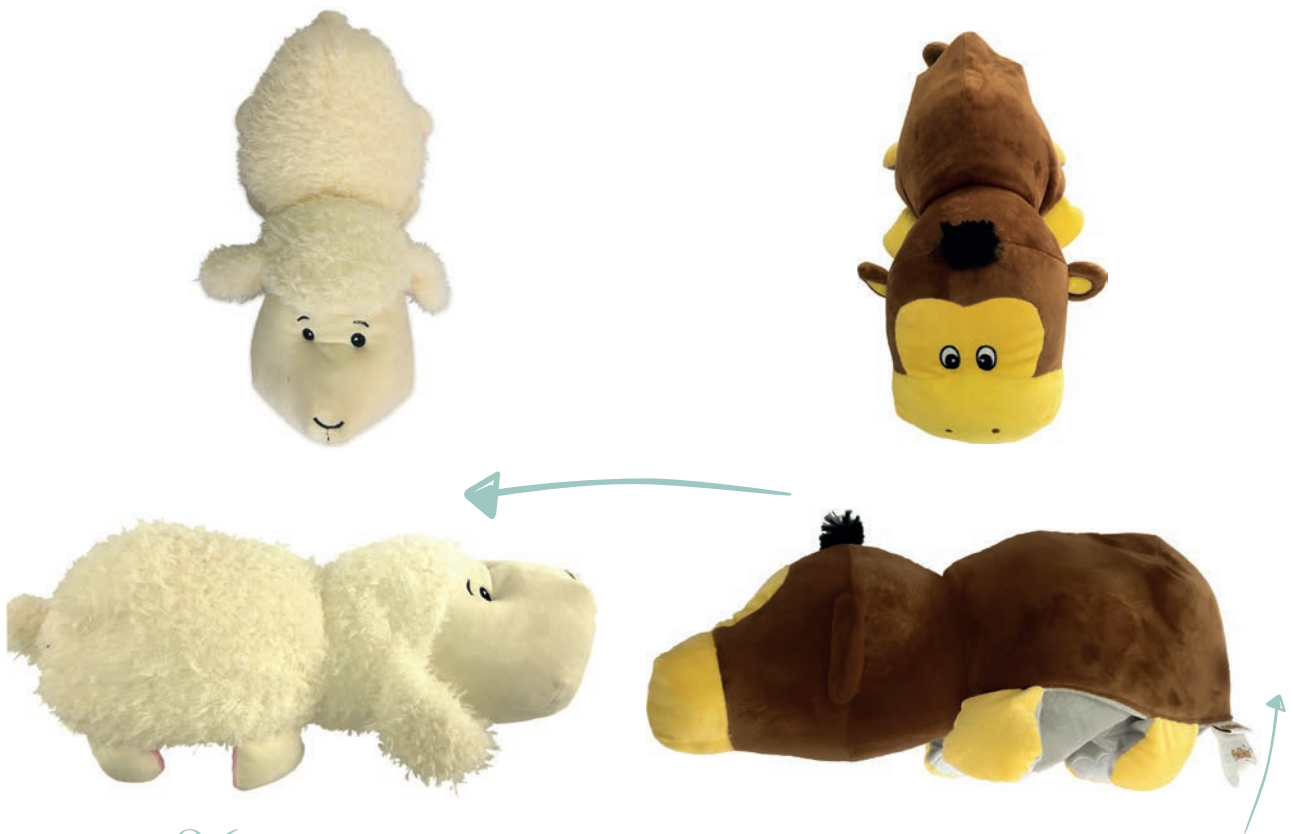

8695 PELUCHE REVERSIBLE 2 EN 1 "MONO-OVEJA"
Medidas: 25 cm

8694 PELUCHE REVERSIBLE 2 EN 1 "UNI-ELEF"
Medidas: 25 cm

8608 SUR

MARIONETAS PELUCHE ANIMALES

Medidas: 23 cm

8696

PELUCHE REVERSIBLE
2 EN 1 "UNI-HIPO"

Medidas: 43cm

¡Dos peluches en uno!

Se trata de un peluche reversible.

Con un solo movimiento el peluche cambia a otro animalito, así de sencillo.

No contiene cremallera ni botones.

Levantar la parte inferior del cuerpo del peluche, moverla hacia la cabeza del animalito hasta cubrirla, para descubrir el animal que hay debajo.