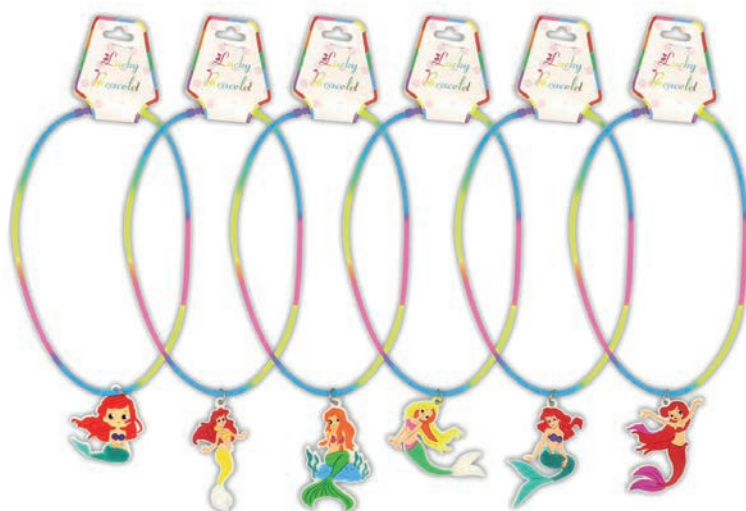

8637 SUR

LLAVERO COLA MERMAID LENTEJUELAS

Medidas: 13 cm hasta anilla x 8 cm

8709 SUR
PULSERA SIRENITA

Medidas: 21 x 2,5 cm
Expositor 24 unds: 30 x 25,5 cm
Precio unitario.

8708 SUR COLLAR SIRENITA
Medidas: 24 x 4,5 cm