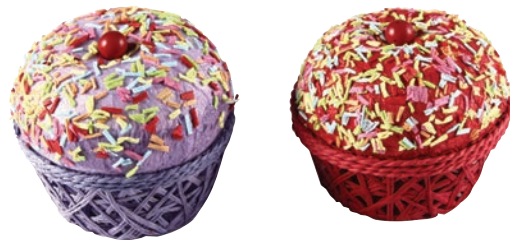

2616^{SUR}
**CAJITA EN FORMA DE COPA
 DE HELADO "CUPCAKE"**
 Medidas: 11 x 7 x 7 cm

2617^{SUR}
**CAJITA EN FORMA DE TARRINA
 DE HELADO "CUPCAKE"**
 Medidas: 6 x 6 x 6 cm

2624^{CH}
SET 10 CAJAS PORCIÓN
PASTELITO + DISPLAY