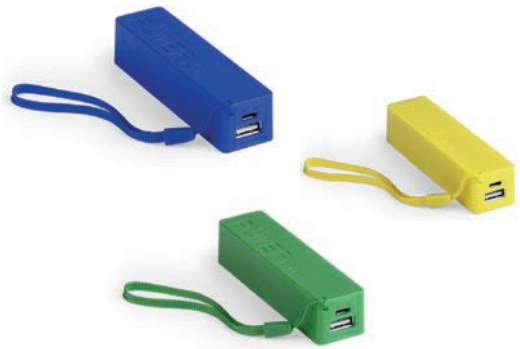

Medida plegado: 13,8 cm
Medida extendido: 61,8 cm

4648 RO/BL/AZ
CARGADOR COCHE USB

Medidas: 5,5 x 2,3 cm

4600 AZ/RO/NE
**LÁMPARA LUZ LECTURA
PILAS INCLUIDAS**

Medidas: 16 x 10,5 x 5 cm

4649 RO/AM/VE/AZ

POWER BANK CLASSIC 2000 mAh