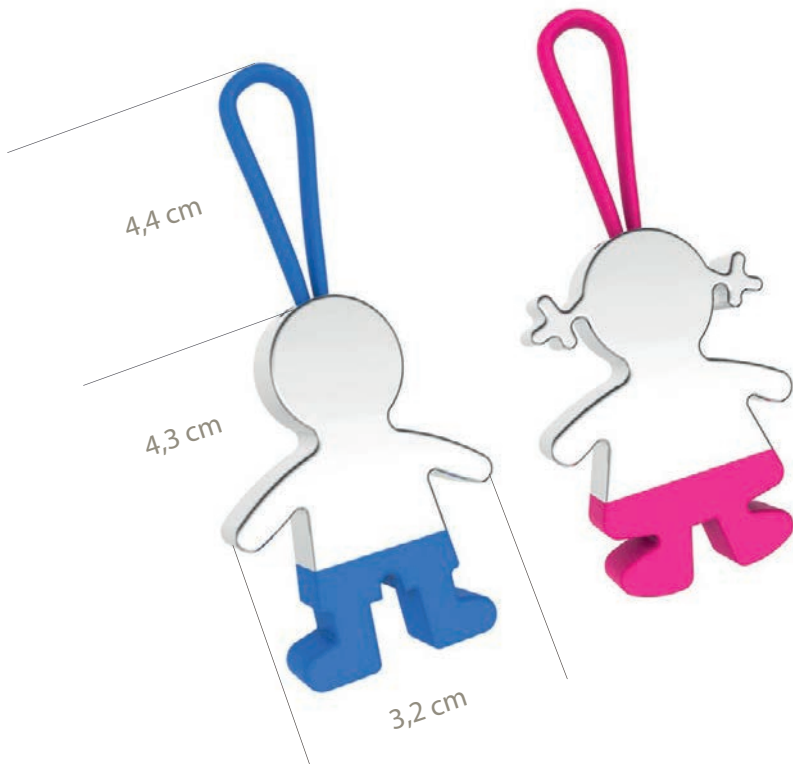

6540 AZ/RS
LLAVERO MONEDA CARRITO
+ SOPORTE MÓVIL EN CAJA
DE REGALO
Medidas: 7,1 x 2,45 cm