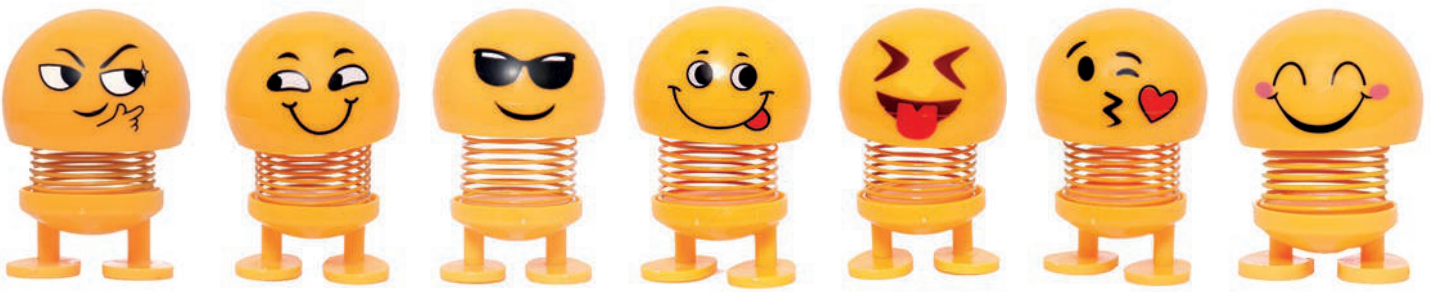

Colecciones