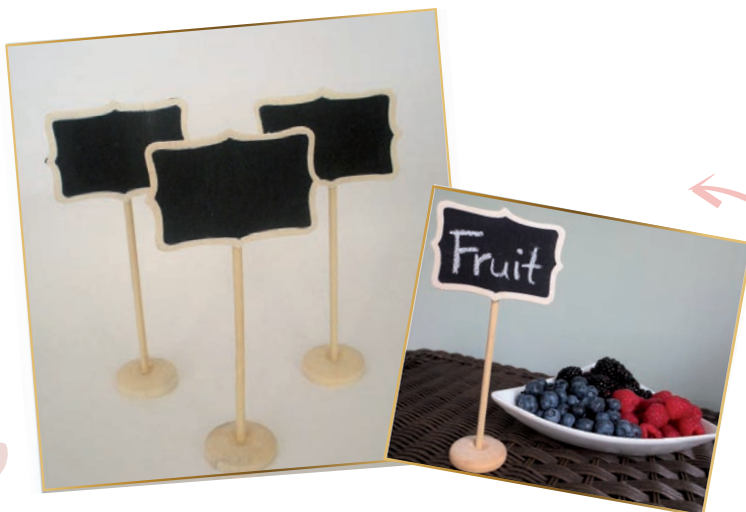

9644
SOPORTE IDENTIFICADOR
RECTANGULAR PIZARRA
Medidas: 18 x 8,5 cm