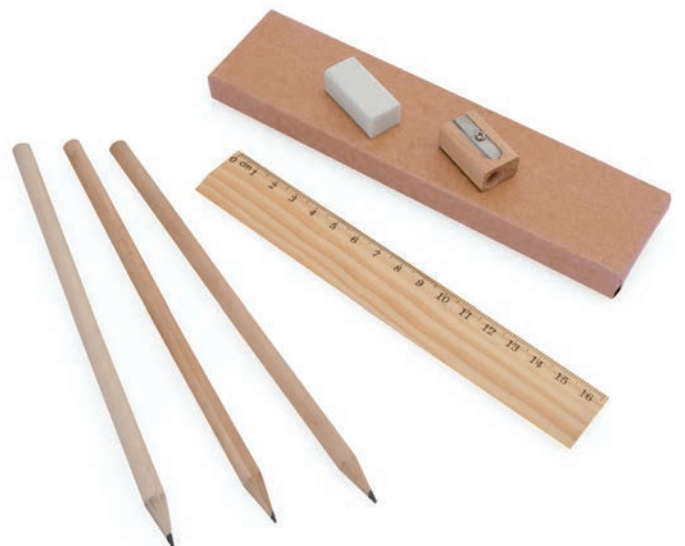

2649
BOLSA DE LA COMPRA YUTE
 Medidas: 40,5 x 36,5 cm

*Cada pequeño paso
 hace una gran
 diferencia*
*"Less plastic
 more life"*

2644
BOLSO YUTE "GRACIAS POR VENIR"
 Medidas: 40,5 x 36,5 cm

Eco

4000
BOLÍGRAFO KRAFT PRESENTADO
EN FUNDA DE CARTÓN

Medidas: 14,5 cm x Ø 0,9 cm

4001 AZ/VE
BOLÍGRAFO DE FIBRA DE TRIGO
Y CARTÓN

Medidas: 14,5 cm

4002
SET DE 6 PIEZAS CARTÓN RECICLADO

Medidas: 17,7 x 4,5 x 1,3 cm

4003
LLAVERO MADERA DE HAYA
OVALADO

Medidas: 5 x 3,5 cm