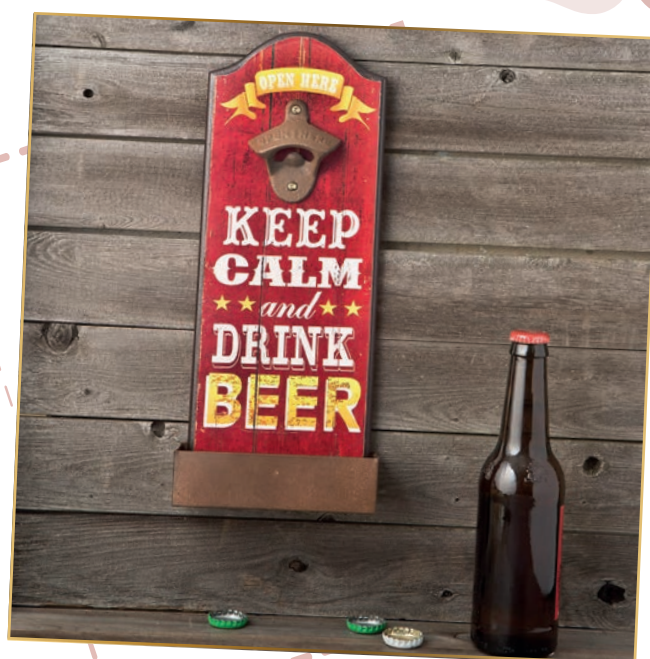

ABRIDOR DE BOTELLAS DE PARED "KEEP CALM"

Medidas: 24 x 8 x 4,5 cm