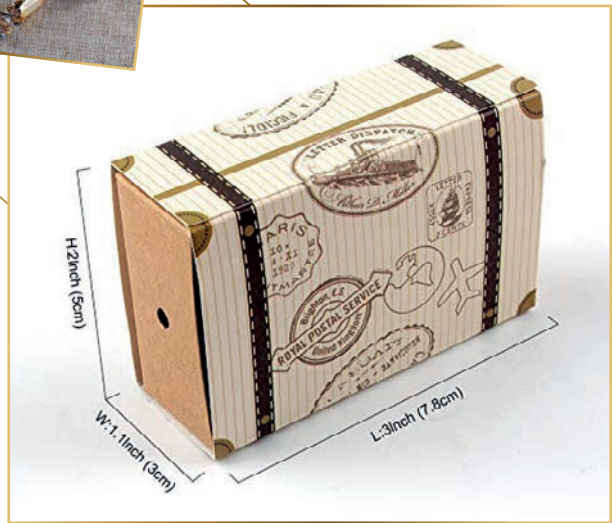

Medidas: 13,5 x 9,7 cm

9314

BOLSA YUTE CENEFA

Medidas: 13,5 x 9,7 cm

9313 AZ/RS

BOLSA SACORATÓN (IDEAL PARA LOS DIENTES)

Medidas: 14,3 x 9,4 cm

9315 BOLSA YUTE CORAZÓN

Medidas: 16,8 x 11,8 cm

Complementos

9606 CINTA PARA MANUALIDADES

Medidas: 4 x 1 cm

9134

TELA YUTE DECOR

Medidas: 40 x 40 cm

9236

LOTÉ DE 50 CAJAS MALETAS TRAVEL + TARJETAS KRAFT

Medidas caja montada:
7,8 x 5 x 3 cm
*Se sirven desmontadas
en 5 piezas

50 Pack

9278
CAJA DE REGALO "PARÍS"
Medidas: 21 x 2,5 x 4,2 cm

9270
CAJA DE REGALO
"FLORES PÚRPURA LAZO"
Medidas: 9 x 7 cm