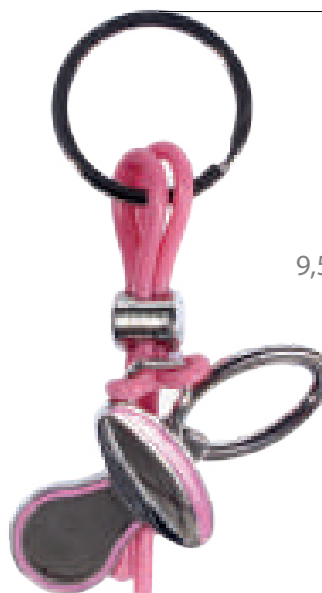

6545
LLAVERO MADERA
"TODO LO BUENO"

5,2 cm

9,5 cm

3,2 cm

6590 AZ/RS
LLAVERO FORMA
CHUPETE EN
CAJA DE REGALO

Medidas caja: 11 x 5 cm

9,5 cm

3 cm