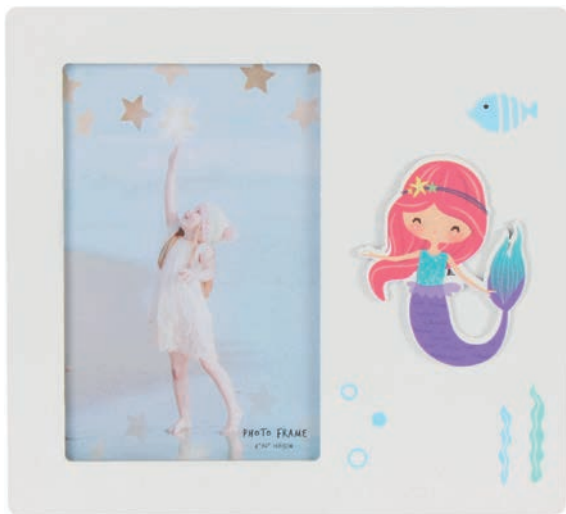

2748 SUR
MONEDEROS SIRENITA "MERMAID"
Medidas: 10 x 8,3 cm

2732 SUR
 ESPEJO PURPURINA SIRENITA
 Medidas: Ø 7 cm

2729
 ESPEJO CHAPA MERMAID
 Medidas: Ø 7,5 cm

6604

PORTAFOTOS DE MADERA
 "SIRENITA"

Medidas portafotos: 20 x 18 x 1,2 cm
 Medidas foto: 15 x 10 cm