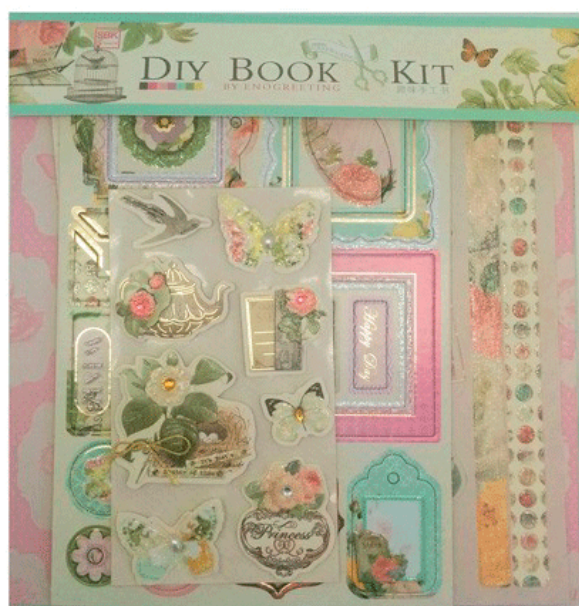

9665

MINI ÁLBUM "PARISINO"

Contiene:

- 1 hoja de pegatinas (14 x 8 cm)
- 2 hojas de tarjetas de cartón (20,5 x 14,3 cm)
- 4 hojas decoradas (20,5 x 20,5 cm)
- Mini álbum 4 hojas (medidas hoja: 9,5 x 12,5 cm)

9666

MINI ÁLBUM BUTTERFLY

Contiene:

- 1 hoja de pegatinas (14 x 8 cm)
- 2 hojas de tarjetas de cartón (20,5 x 14,3 cm)
- 4 hojas decoradas (20,5 x 20,5 cm)
- Mini álbum 4 hojas (medidas hoja: 9,5 x 12,5 cm)