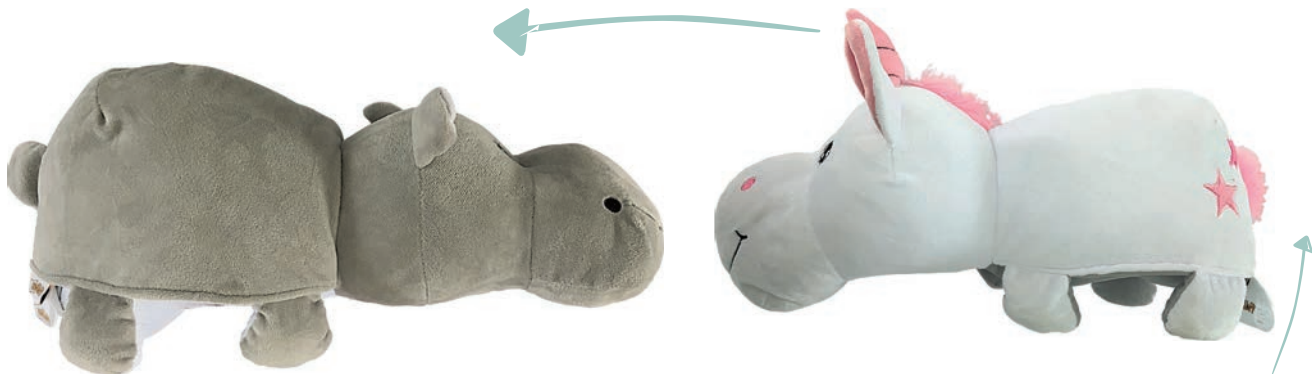

8695 PELUCHE REVERSIBLE 2 EN 1 "MONO-OVEJA"
Medidas: 25 cm

8694 PELUCHE REVERSIBLE 2 EN 1 "UNI-ELEF"
Medidas: 25 cm

8608 SUR

MARIONETAS PELUCHE ANIMALES

Medidas: 23 cm

8696

PELUCHE REVERSIBLE
2 EN 1 "UNI-HIPO"

Medidas: 43cm

¡Dos peluches en uno!

Se trata de un peluche reversible.

Con un solo movimiento el peluche cambia a otro animalito, así de sencillo.

No contiene cremallera ni botones.

Levantar la parte inferior del cuerpo del peluche, moverla hacia la cabeza del animalito hasta cubrirla, para descubrir el animal que hay debajo.