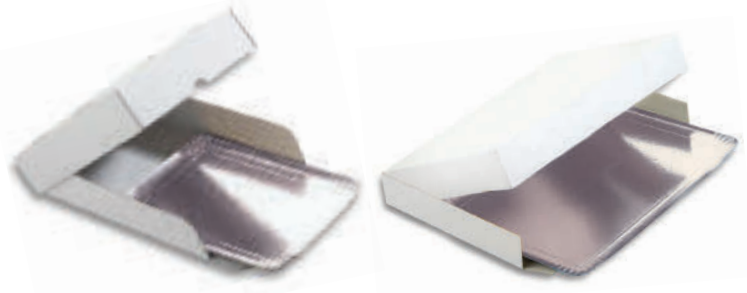

Cajas de transporte correspondientes Boîtes de transport pour ces plateaux Matching transportation boxes

6 (h) cm
CARTON / MINIM: 100 U