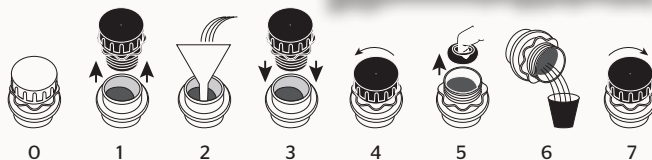

Usos / Usage / Use:

BAG IN BOX

DO NOT RE-USE

Plegada Pliéés Folded

Recipiente para contener líquidos, conservando la temperatura aproximadamente dos horas.
Récipients pour liquides qui maintiennent la température plus de deux heures.
Special bag for beverages, keeps constant temperature for approximately 2 hours.