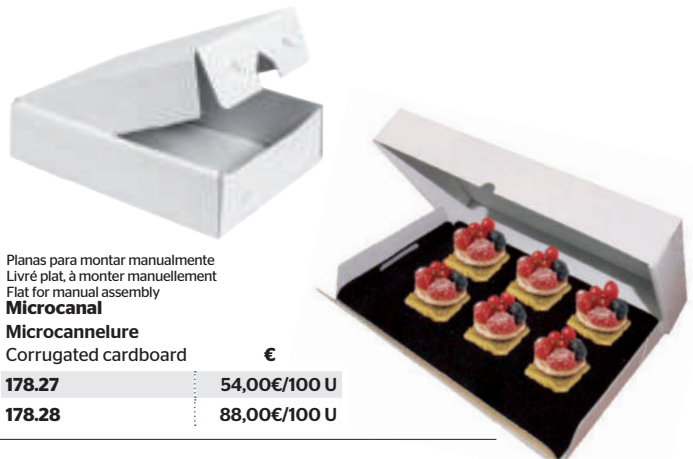

Bandejas con asas Plateaux avec poignées Trays with handles

Cartón doble cara / Carton double face / Double-sided cardboard - 750 g/m²
 PACK: 25 U
 CARTON / MINIM: 100 U

Súper rígidas
 Très rigide
 Very rigid

Cajas de transporte correspondientes Boîtes de transport pour ces plateaux Matching transportation boxes

6 (h) cm
 PACK / MINIM: 25 U

cm	Int. negro / Ext. oro Int. noir / Ext. or Int. black / Ext. gold	Int. oro / Ext. negro Int. or / Ext. noir Int. gold / Ext. black	€	Planos para montar manualmente Livré plat, à monter manuellement Flat for manual assembly Microcanal Microcannelure Corrugated cardboard	€
19 x 28	167.96	167.98	28,00€/100 U	178.27	54,00€/100 U
28 x 42	167.97	167.99	61,00€/100 U	178.28	88,00€/100 U