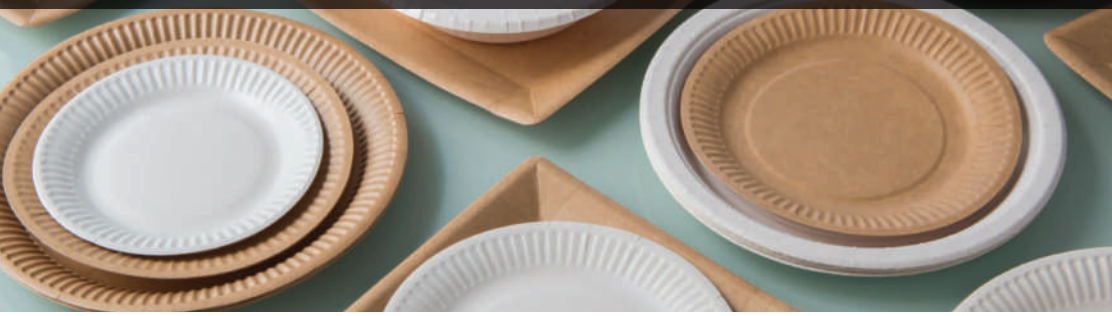

Platos de cartón bio-lacados
Assiettes en carton bio-laquées
Bio-lacquered cardboard plates

Blancos Blancches White

225.17
 Ø 18 cm
 202 g/m²
 PACK: 50 U
 CARTON / MINIM: 800 U
5,90€/100 U

225.19
 Ø 22 cm
 327 g/m²
 PACK: 50 U
 CARTON / MINIM: 400 U
9,90€/100 U