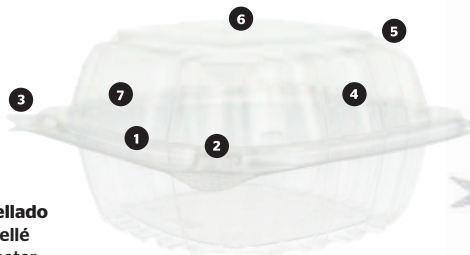

129.58
 23 x 24 x 8 cm
 3 Compart.
 PACK: 100 U
 CARTON / MINIM: 200 U
 75,00€/100 U

129.59
 25 x 11,5 x 9 cm
 PACK: 100 U
 CARTON / MINIM: 200 U
 78,00€/100 U

- 1** Perímetro sellado
 Perimètre scellé
 Sealed perimeter
- 2** Cerraduras dobles
 Double fermeture
 Dual bar-locks
- 3** Lengüetas de abertura antideslizantes
 Languettes pour ouverture avec point d'adhérence
 Opening tabs with slips-resistant grip
- 4** Paredes curvadas
 Côtés courbés
 Curved sidewall
- 5** Esquinas biseladas
 Coins en biseau
 Chamfered corners
- 6** Apilables
 Plateforme d'empilage
 Stacking platform
- 7** Ventana para etiquetas
 Fenêtre pour étiquette
 Label window