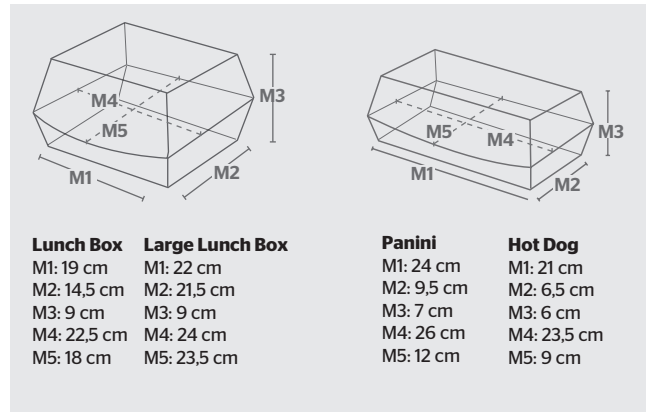

CONCHAS / BOÎTES / BOXES

Hot dogs

Cartoncillo folding Carton folding Folding cardboard

Antigrasas / Ingraissable / Greaseproof - 250 g/m²

235 x 9 x 6 cm

PACK: 50 U

CARTON / MINIM: 600 U

• **229.48 Parole**
154,00€/1.000 U

• **219.89 Black**
160,00€/1.000 U

Cajas para comida "Gigantes" Boîtes pour repas "Géantes" "Giant" boxes for meals

PACK: 50 U

Cartoncillo folding Carton folding Folding cardboard

Antigrasas / Ingraissable / Greaseproof

275 g/m²

Panini

26 x 12 x 7 cm

CARTON / MINIM: 300 U

232.00€/1.000 U

• **219.97 Black**
• **219.96 Parole**

Lunch Box

22,5 x 18 x 9 cm

CARTON / MINIM: 300 U

282.00€/1.000 U

• **220.05 Black**
• **219.99 Parole**

Cartón reciclado Carton recyclé Recycled cardboard

Exterior habana. Interior estucado blanco lacado

Extérieur havane, intérieur stuqué blanc

Outside havana, inside white glossy coated

Kraft 300 g/m²

Hot Dog

• **226.62 Natural**

23,5 x 9 x 6 cm

PACK: 50 U

CARTON / MINIM: 600 U

153,00€/1.000 U

Panini

• **219.98 Natural**

26 x 12 x 7 cm

CARTON / MINIM: 300 U

232,00€/1.000 U

Lunch Box

• **220.06 Natural**

22,5 x 18 x 9 cm

CARTON / MINIM:

300 U

282,00€/1.000 U

Large lunch Box

• **222.93 Natural**

Kraft 400 g/m²

24 x 23,5 x 9 cm

CARTON / MINIM:

200 U

367,00€/1.000 U