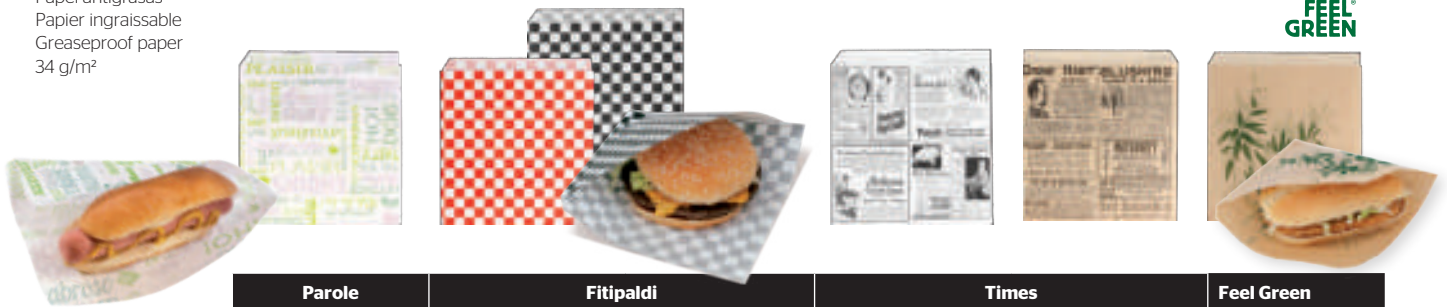

Bolsas abiertas por 2 lados Sachets ouverts sur 2 côtés Bags open on 2 sides

Papel antigrasas
Papier ingraissable
Greaseproof paper
34 g/m²

	Parole	Fitipaldi		Times	Feel Green	
	Blanco / Blanc / White	Rojo / Rouge / Red	Negro / Noir / Black	Blanco / Blanc / White	Kraft natural	Kraft natural
Hot dog 9 + 3 x 22 cm CARTON: 6.000 U PACK / MINIM: 500 U	• 229.34 15,00€/1.000 U	—	—	• 226.70 15,00€/1.000 U	• 226.71 15,00€/1.000 U	—
Burger 13 x 14 cm CARTON: 6.000 U PACK / MINIM: 1.000 U	• 229.35 13,00€/1.000 U	—	—	• 186.24 13,00€/1.000 U	• 098.01 13,00€/1.000 U	—
Burger / Kebab 16 x 16,5 cm CARTON: 5.000 U PACK / MINIM: 500 U	• 229.36 17,50€/1.000 U	• 186.36 18,00€/1.000 U	• 186.37 18,00€/1.000 U	• 186.38 18,00€/1.000 U	• 220.41 18,00€/1.000 U	• 186.39 18,00€/1.000 U
Burger / Pizza 17 x 18 cm CARTON: 4.000 U	• 229.37 18,50€/1.000 U PACK / MINIM: 500 U	• 186.40 19,00€/1.000 U PACK / MINIM: 500 U	• 186.41 19,00€/1.000 U PACK / MINIM: 500 U	• 186.42 19,00€/1.000 U PACK / MINIM: 500 U	• 098.02 19,00€/1.000 U PACK / MINIM: 1.000 U	• 186.43 19,00€/1.000 U PACK / MINIM: 500 U
Crêpes / Tacos 13 x 22 cm CARTON: 5.000 U PACK / MINIM: 500 U	• 229.38 17,00€/1.000 U	—	—	• 226.69 17,00€/1.000 U	• 226.68 17,00€/1.000 U	—
Big Burger 23 x 25,5 cm CARTON: 3.000 U PACK / MINIM: 500 U	• 226.67 30,00€/1.000 U	—	—	• 226.65 30,00€/1.000 U	• 226.66 30,00€/1.000 U	—